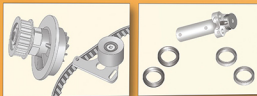

CONTITECH

PRO SERIES Plus CONTITECH TIMING KIT

PRO SERIES *Plus* CONTITECH TIMING KIT

Timing Belt Kit with Water Pump & Oil Seals
Kit de Banda de Tiempo con Bomba de Agua y Refenes de Aceite
Ensemble de Courroie de Synchronisation avec Pompe à Eau & Joint d'Étanchéité